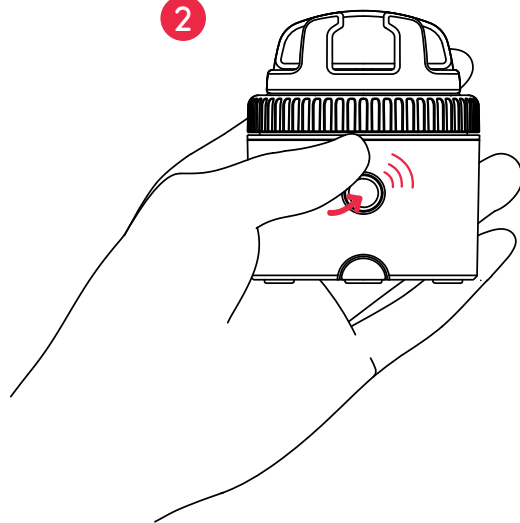

- 選取 “Allow” 授權使用麥克風、相簿與語音辨識

進行手機配對

1. 開啟手機藍牙功能
2. 按住電源鍵直到發出嗶聲
3. 在應用程式中選取“Connect”並根據螢幕上指示完成配對程序

1

2

3

手機擺放

1. 將智慧型手機放在全景底座上
2. 將固定扣件鎖緊以防智慧型手機掉落