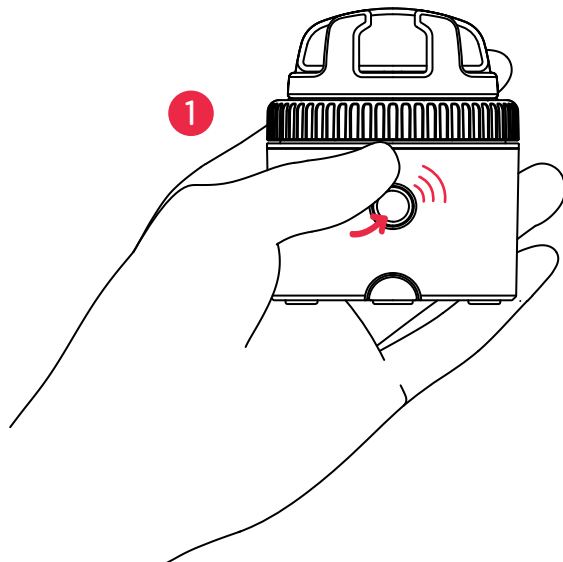

KC : R-C-3AI-PIVO-R1
FCC ID : 2AS3Q-PIVO-R1
TELEC : 210-125414
NCC : CCAM21LP1140T8

Pivo Remote Control

快速入門指南

遙控器概述

- +** 拍照 / 開始錄影
- ↑** 加速
- ↓** 減速
- ←** 順時針旋轉
- 逆時針旋轉
- ↻** 順時針轉一圈
- ↺** 逆時針轉一圈
- ⏸** 停止轉動 / 取消拍攝 (視模式而定可能有所不同)
- M** 拍照 / 錄影 模式切換 (視模式而定可能有所不同)

更換遙控器電池

遙控器配對

遙控器於出廠時已配對成功並可使用。但如果遙控器無法連線或更換電池時，則需進行以下配對程序

1. 快速連續按電源鍵三下。LED 指示燈會呈現白燈，代表 Pivo Pod 準備與遙控器配對
2. 按住遙控器上的“+” 按鈕直到發出三次快速嗶聲，代表配對完成

遙控器設定

遙控器可進行各種 Pod 的主要設定, 包括旋轉速度、旋轉方向、拍攝模式、快門按鍵等等

- 操作範圍最遠至 50 ft / 15 m
- 可與任何 Pivo Pod 配對
- 內含 2 枚可更換 3V 電池 (硬幣式)
- 請上 Pivo YouTube 頻道 www.youtube.com/getpivo 觀看影片說明
- 此使用手冊可至 help.getpivo.com 下載