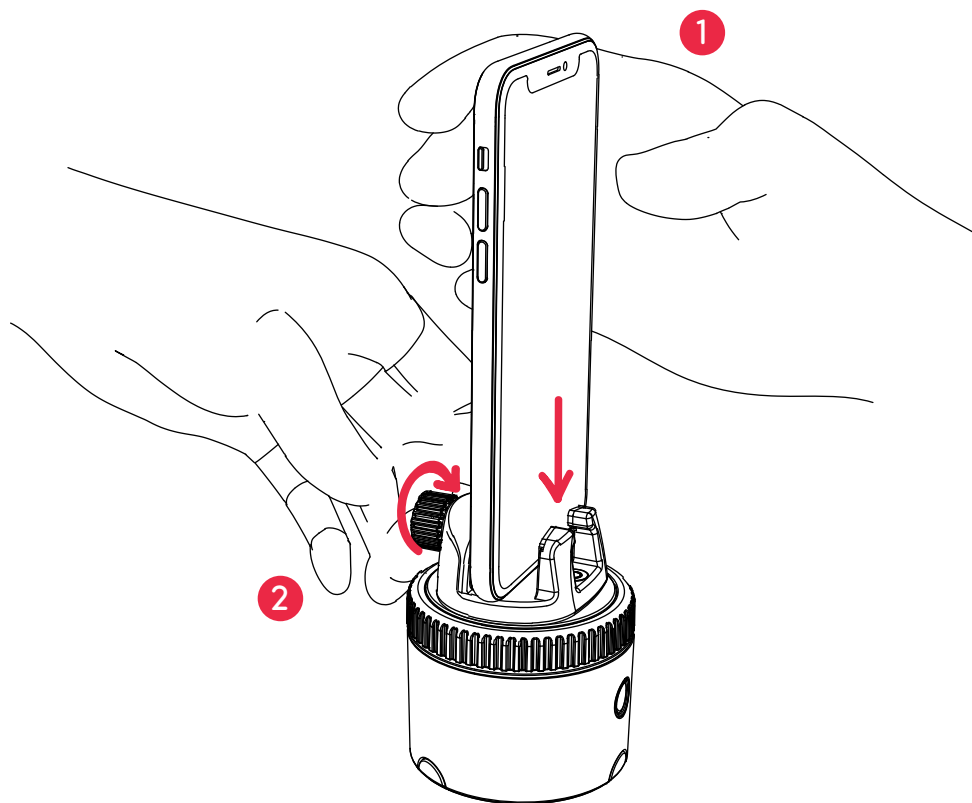

- 選取 “Allow” 授權使用麥克風、相簿與語音辨識

進行手機配對

1. 開啟手機藍牙功能
2. 按住電源鍵直到發出嗶聲
3. 在應用程式中選取“Connect”並根據螢幕上指示完成配對程序

1

2

3

手機擺放

1. 將智慧型手機放在全景底座上
2. 將固定扣件鎖緊以防智慧型手機掉落