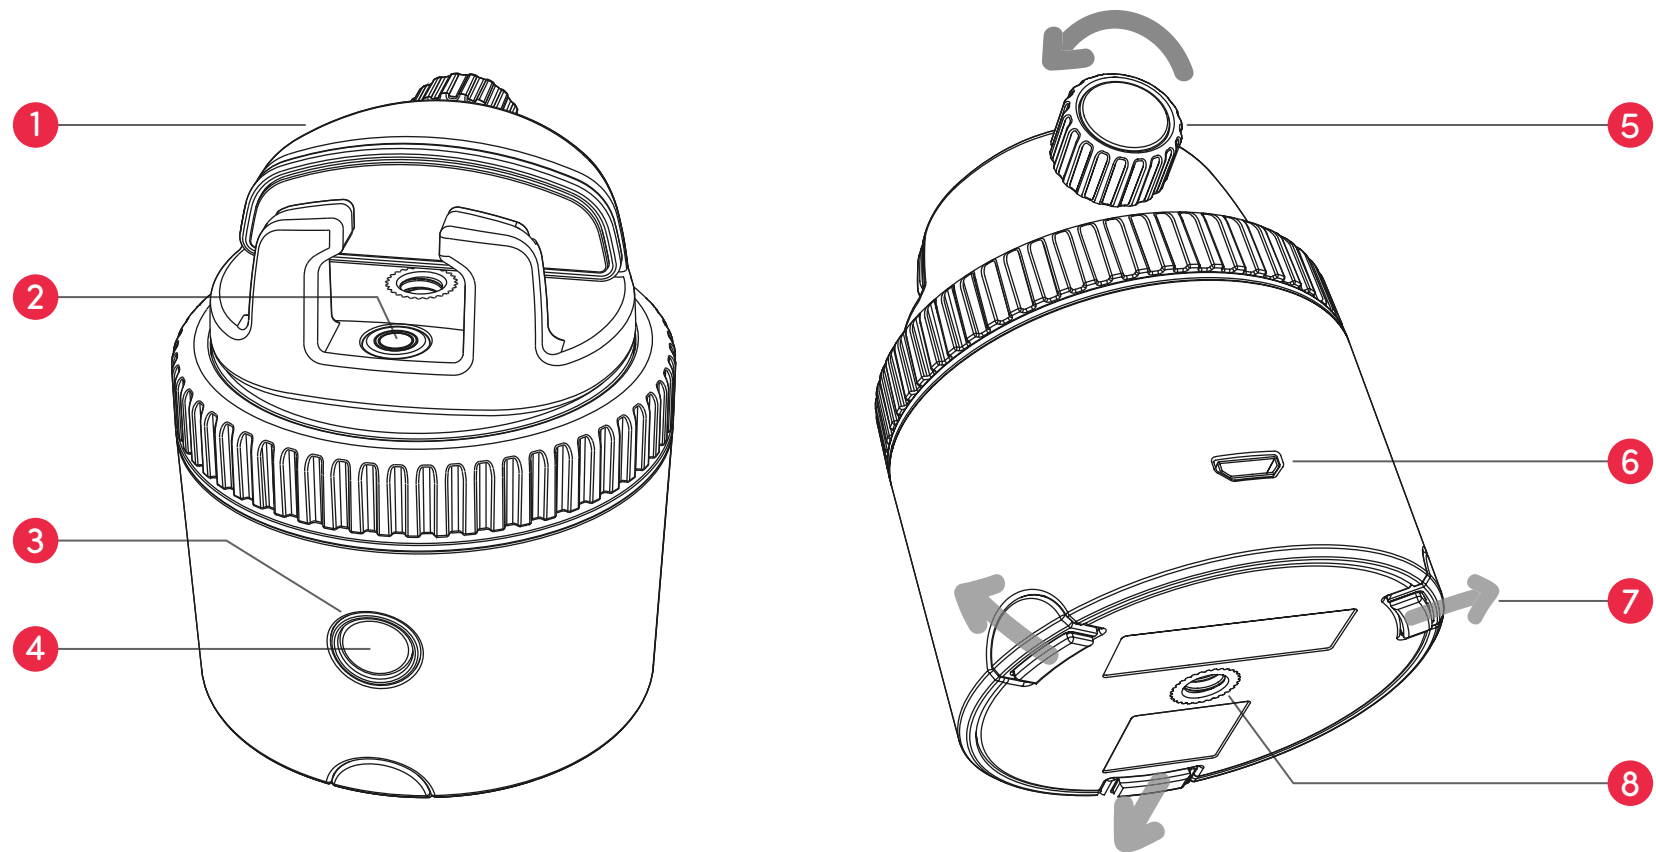

Pivo Pod

快速入門指南

目錄

Pod 概述	3-4
Pod 充電	5
LED 指示燈狀態	6
下載 Pivo Pod 應用程式	7
建立 Pivo 帳號	8
進行手機配對	9
手機擺放	10
更多資訊	11
遙控器概述	12-17

Pod 概述

1. 全景底座

2. 氣泡水平儀

3. LED 指示燈

4. 電源鍵

5. 固定扣件

6. Micro USB 充電孔

7. 伸縮腳架

8. 1/4" 螺絲

Pod 概述

高度 (不含底座): 2 in. / 5 cm

藍牙: BLE 4.0