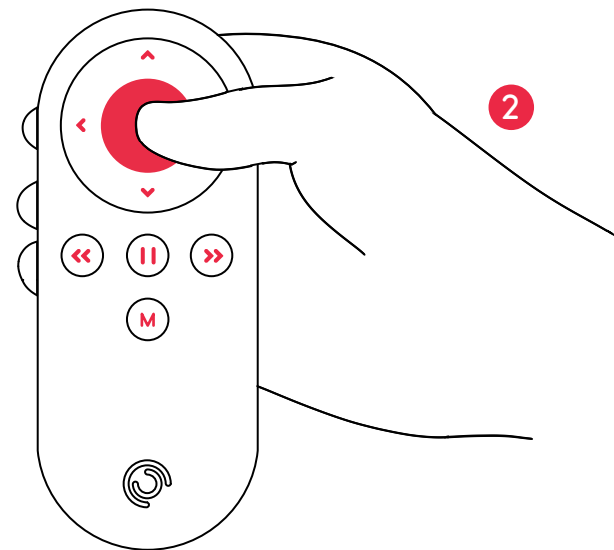

- 選取 “Allow” 授權使用麥克風、相簿與語音辨識

進行手機配對

1. 開啟手機藍牙功能
2. 按住電源鍵直到發出嗶聲
3. 在應用程式中選取“Connect”並根據螢幕上指示完成配對程序

1

2

3

手機擺放

1. 將智慧型手機放在全景底座上
2. 將固定扣件鎖緊以防智慧型手機掉落

KC : R-C-3AI-PIVO-R1
FCC ID : 2AS3Q-PIVO-R1
TELEC : 210-125414
NCC : CCAM21LP1140T8

Pivo Remote Control

快速入門指南

遙控器概述

- +** 拍照 / 開始錄影
- ↑** 加速
- ↓** 減速
- ←** 順時針旋轉
- 逆時針旋轉
- ↻** 順時針轉一圈
- ↺** 逆時針轉一圈
- ⏸** 停止轉動 / 取消拍攝 (視模式而定可能有所不同)
- M** 拍照 / 錄影 模式切換 (視模式而定可能有所不同)

更換遙控器電池

遙控器配對

遙控器於出廠時已配對成功並可使用。但如果遙控器無法連線或更換電池時，則需進行以下配對程序

1. 快速連續按電源鍵三下。LED 指示燈會呈現白燈，代表 Pivo Pod 準備與遙控器配對
2. 按住遙控器上的“+” 按鈕直到發出三次快速嗶聲，代表配對完成

遙控器設定

遙控器可進行各種 Pod 的主要設定, 包括旋轉速度、旋轉方向、拍攝模式、快門按鍵等等

- 操作範圍最遠至 50 ft / 15 m
- 可與任何 Pivo Pod 配對
- 內含 2 枚可更換 3V 電池 (硬幣式)
- 請上 Pivo YouTube 頻道 www.youtube.com/getpivo 觀看影片說明
- 此使用手冊可至 help.getpivo.com 下載