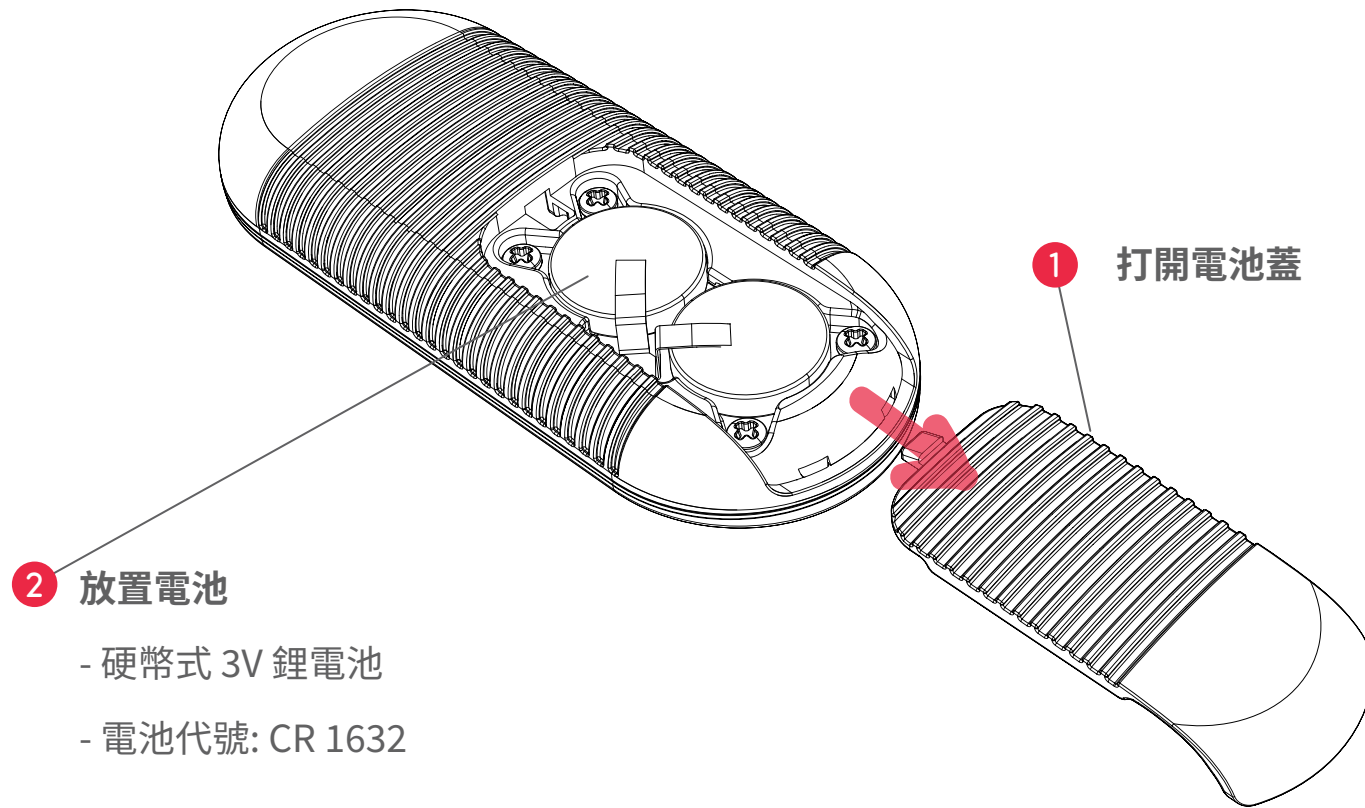

KC : R-C-3AI-PIVO-R1
FCC ID : 2AS3Q-PIVO-R1
TELEC : 210-125414
NCC : CCAM21LP1140T8

Pivo Remote Control

快速入門指南

遙控器概述

- +** 拍照 / 開始錄影
- ↑** 加速
- ↓** 減速
- ←** 順時針旋轉
- 逆時針旋轉
- ↻** 順時針轉一圈
- ↺** 逆時針轉一圈
- ⏸** 停止轉動 / 取消拍攝 (視模式而定可能有所不同)
- M** 拍照 / 錄影 模式切換 (視模式而定可能有所不同)

更換遙控器電池

遙控器配對

遙控器於出廠時已配對成功並可使用。但如果遙控器無法連線或更換電池時，則需進行以下配對程序

1. 快速連續按電源鍵三下。LED 指示燈會呈現白燈，代表 Pivo Pod 準備與遙控器配對
2. 按住遙控器上的“+” 按鈕直到發出三次快速嗶聲，代表配對完成

遙控器設定

遙控器可進行各種 Pod 的主要設定, 包括旋轉速度、旋轉方向、拍攝模式、快門按鍵等等

- 操作範圍最遠至 50 ft / 15 m
- 可與任何 Pivo Pod 配對
- 內含 2 枚可更換 3V 電池 (硬幣式)
- 請上 Pivo YouTube 頻道 www.youtube.com/getpivo 觀看影片說明
- 此使用手冊可至 help.getpivo.com 下載