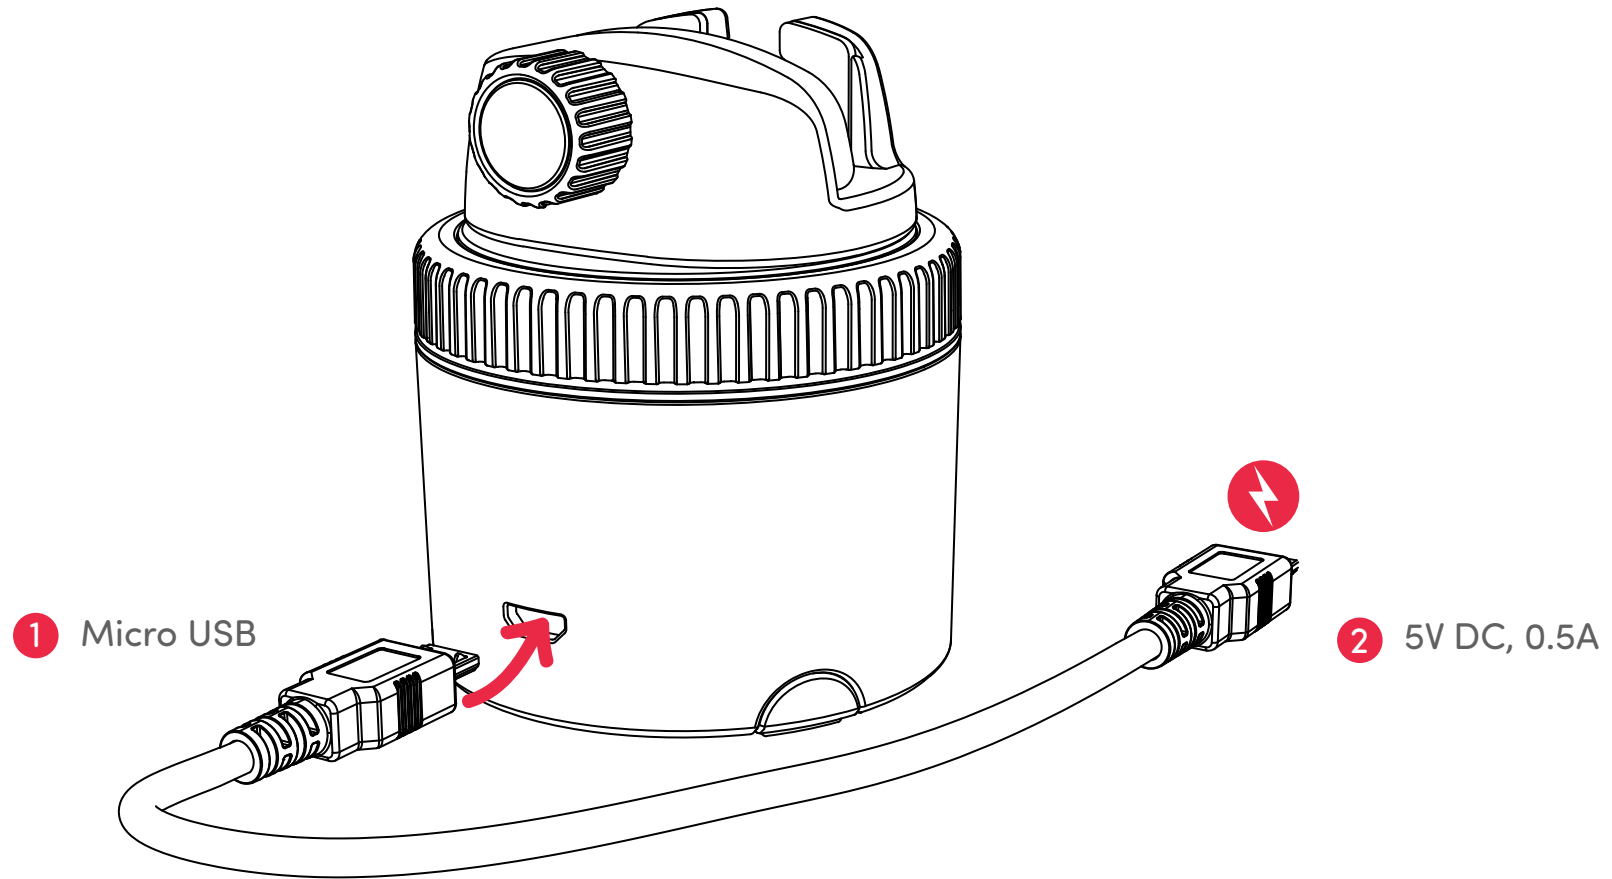

4. 電源鍵

5. 固定扣件

6. Micro USB 充電孔

7. 伸縮腳架

8. 1/4" 螺絲

Pod 概述

高度 (不含底座): 2 in. / 5 cm

藍牙: BLE 4.0

最大載重: 2.2 lb / 1 kg

電池: 500 mAh

重量: 6.2 oz / 176 g

充電: Micro USB 5VDC, 0.5A

Pod 充電

LED 指示燈狀態

關機		閃爍紅燈
開機 / 準備配對裝置		閃爍藍燈
手機連線成功		亮藍燈
充電中		亮紅燈
充電完成		無燈號
電量不足 / 未充電		閃爍紅燈
遙控器配對中		閃爍白燈

下載 Pivo Pod App