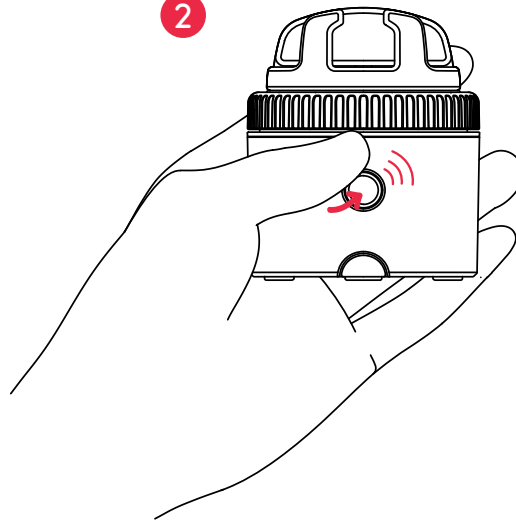

- กรอกแบบฟอร์ม “สมัคร”

- ยืนยันการลงทะเบียนของคุณทางอีเมล

3. กลับไปที่แอป Pivo Pod และ “เข้าสู่ระบบ” ไปยังบัญชีใหม่ของคุณ

แตะ “อนุญาต” เพื่อเปิดใช้งานการเข้าถึงไมโครโฟน อัลบั้มรูปและการจดจำเสียง

จับคู่สมาร์ตโฟนของคุณ

1. เปิดสมาร์ตโฟนของคุณและเปิดใช้งานบลูทูธ
2. กดปุ่มเปิด / ปิดค้างไว้จนกว่าจะมีเสียงบี๊บ
3. ในแอปให้แตะ “เชื่อมต่อ” และทำตามคำแนะนำบนหน้าจอเพื่อเสร็จสิ้นกระบวนการจับคู่

1

2

3

วางตำแหน่งสมาร์ทโฟนของคุณ

1. วางสมาร์ทโฟนของคุณเข้ากับเม้าท์พาโนรามา
2. ขันตัวยึดให้แน่นเพื่อยึดสมาร์ทโฟนของคุณ