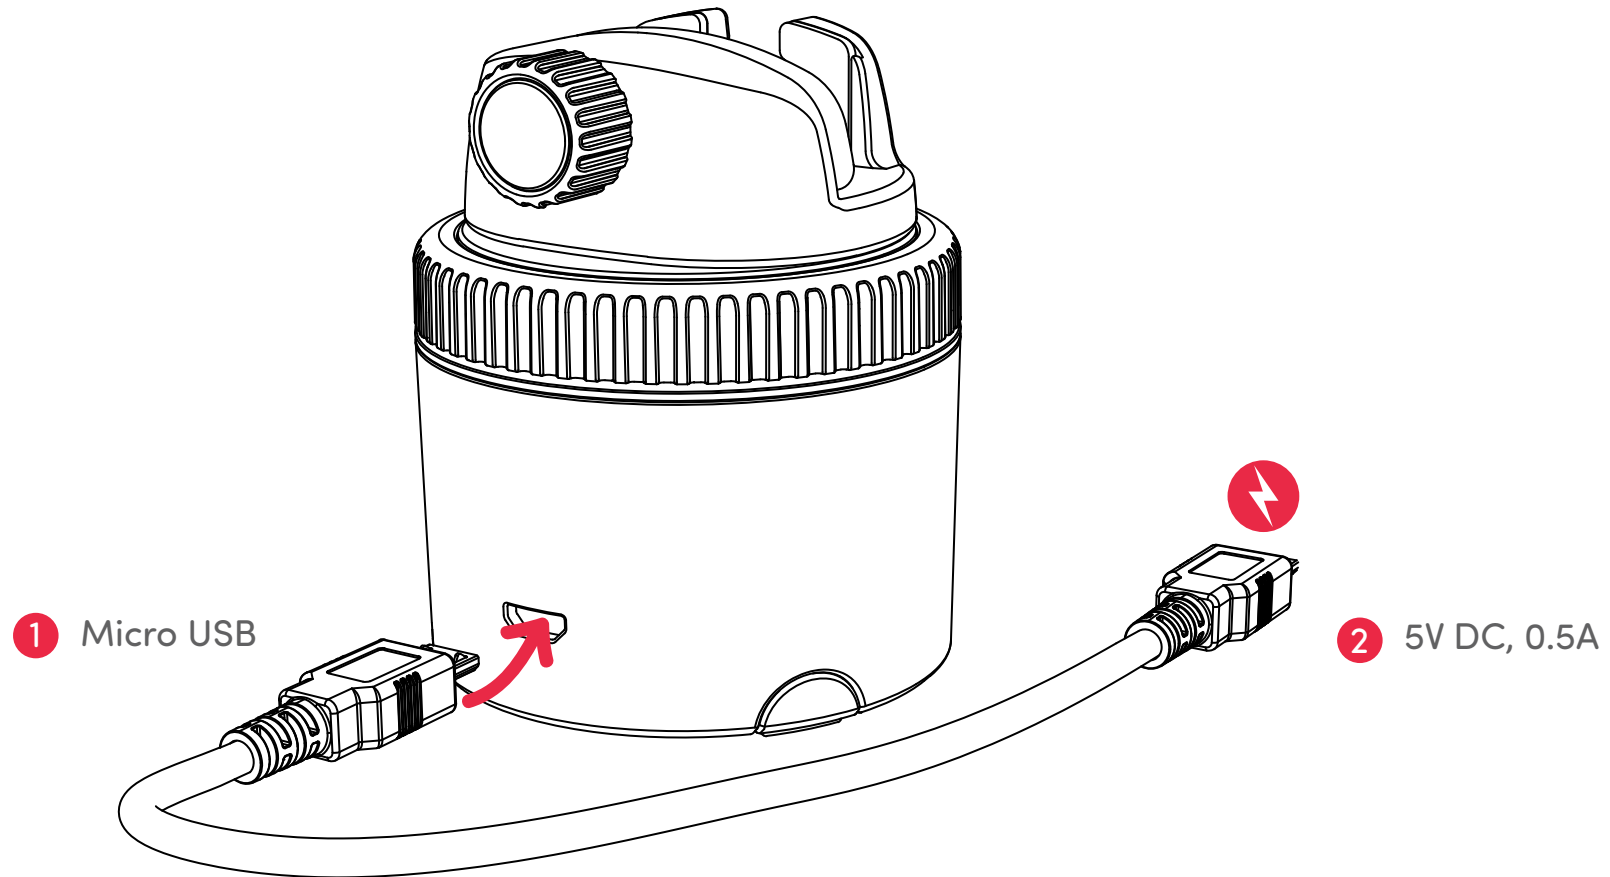

ภาพรวมของ Pod

1. เมทพานโนรามา

2. ระดับฟอง

3. สัญญาณไฟ LED

4. ปุ่มเปิด/ปิด

5. ตัวยึดกริป

6. พอร์ตชาร์จ Micro USB

7. ขาตั้งแบบยึดได้

8. สกรู 1/4"

ภาพรวมของ Pod

ความสูง (ไม่รวมตัวยึด): 2 นิ้ว / 5 ซม

บลูทูธ : ๕

น้ำหนักบรรทุกสูงสุด: 2.2 ปอนด์ / 1 กก

แบตเตอรี่: 500 mAh

น้ำหนัก: 6.2 ออนซ์ / 176 กรัม

การชาร์จ: Micro USB, 5VDC, 0.5A

การชาร์จ Pod

สถานะไฟ LED

ปิดเครื่อง		ไฟกะพริบเป็นสีแดง
เปิดเครื่อง / พร้อมสำหรับการจับคู่อุปกรณ์		ไฟกะพริบเป็นสีน้ำเงิน
เชื่อมต่อกับโทรศัพท์แล้ว		สีน้ำเงิน
กำลังชาร์จ		สีแดง
ชาร์จเต็ม		ไม่มีไฟ
แบตเตอรี่ต่ำ/ไม่ได้ชาร์จ		ไฟกะพริบเป็นสีแดง
เชื่อมต่อกับรีโมทคอนโทรล		ไฟกะพริบเป็นสีขาว