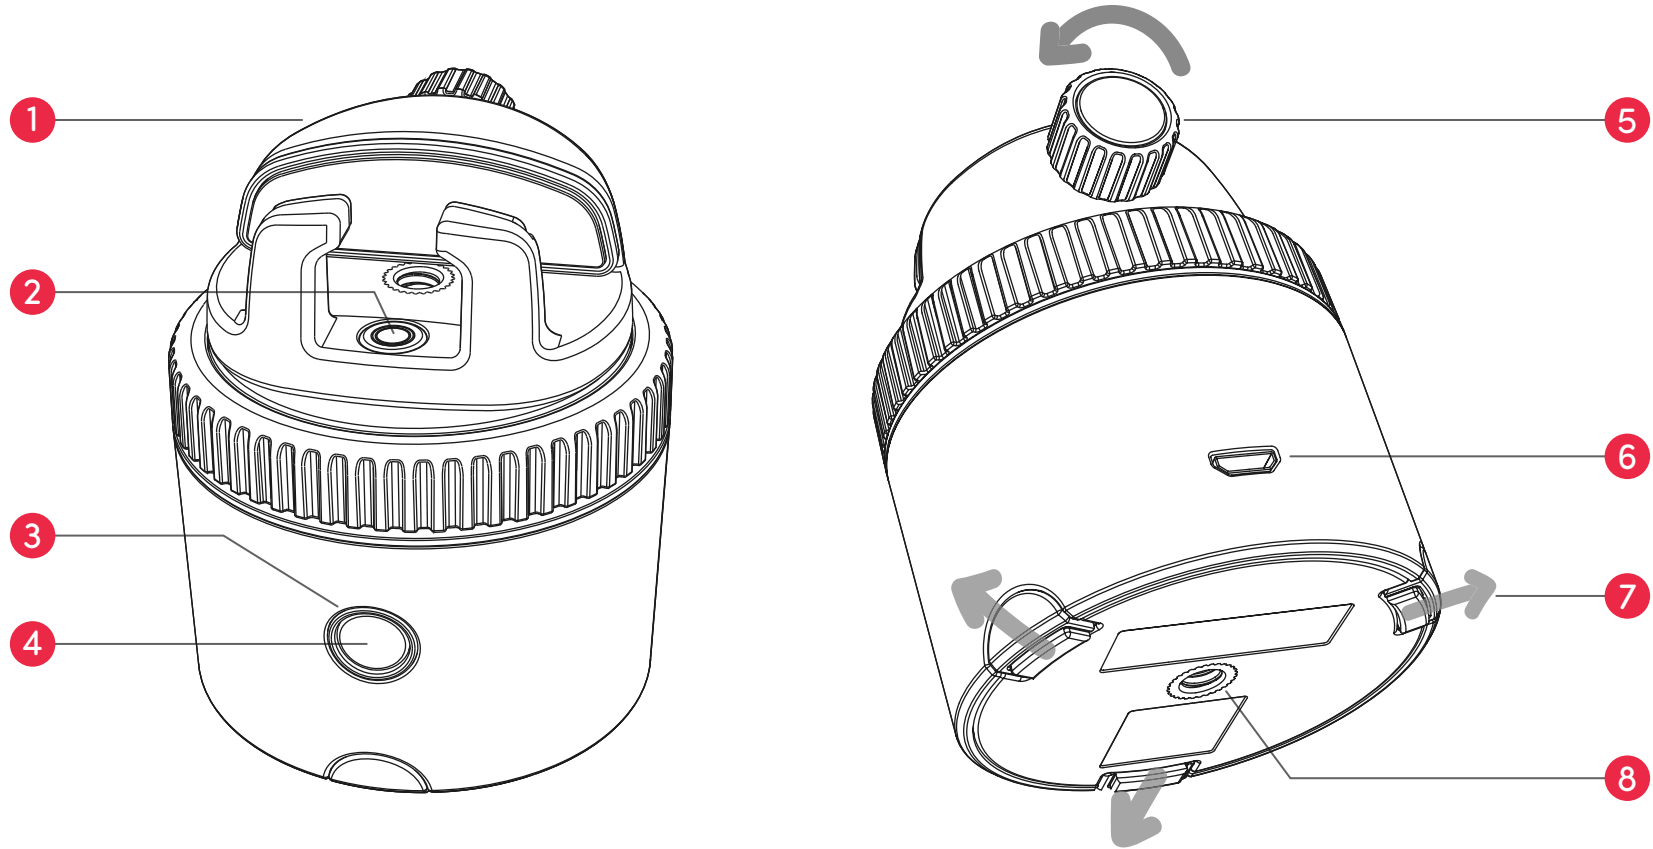

ภาพรวมของ Pod

1. เมทพานโนรามา

2. ระดับฟอง

3. สัญญาณไฟ LED

4. ปุ่มเปิด/ปิด

5. ตัวยึดกริป

6. พอร์ตชาร์จ Micro USB

7. ขาตั้งแบบยึดได้

8. สกรู 1/4"

ภาพรวมของ Pod

ความสูง (ไม่รวมตัวยึด): 2 นิ้ว / 5 ซม

บลูทูธ : ๕

น้ำหนักบรรทุกสูงสุด: 2.2 ปอนด์ / 1 กก

แบตเตอรี่: 500 mAh

น้ำหนัก: 6.2 ออนซ์ / 176 กรัม

การชาร์จ: Micro USB, 5VDC, 0.5A