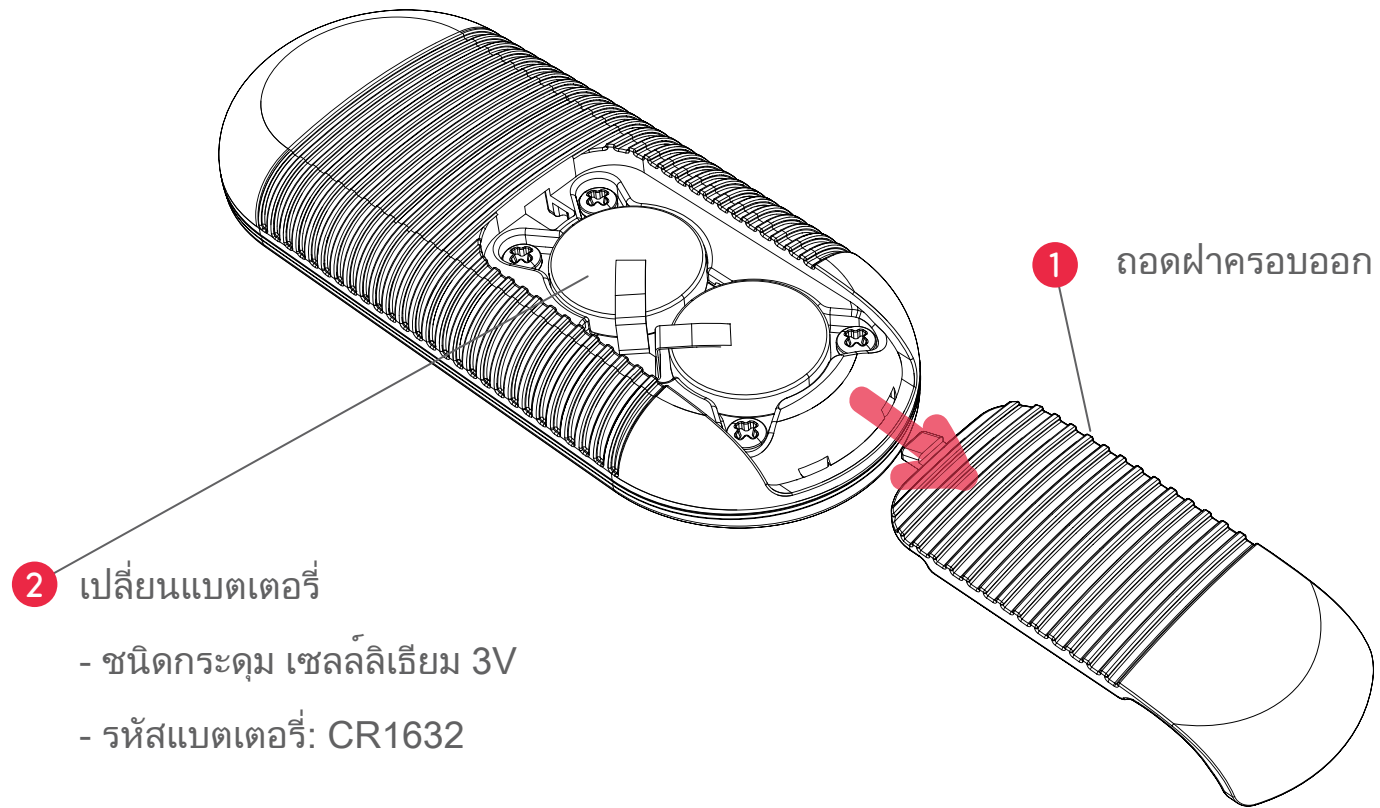

การเปลี่ยนแบตเตอรี่รีโมทคอนโทรล