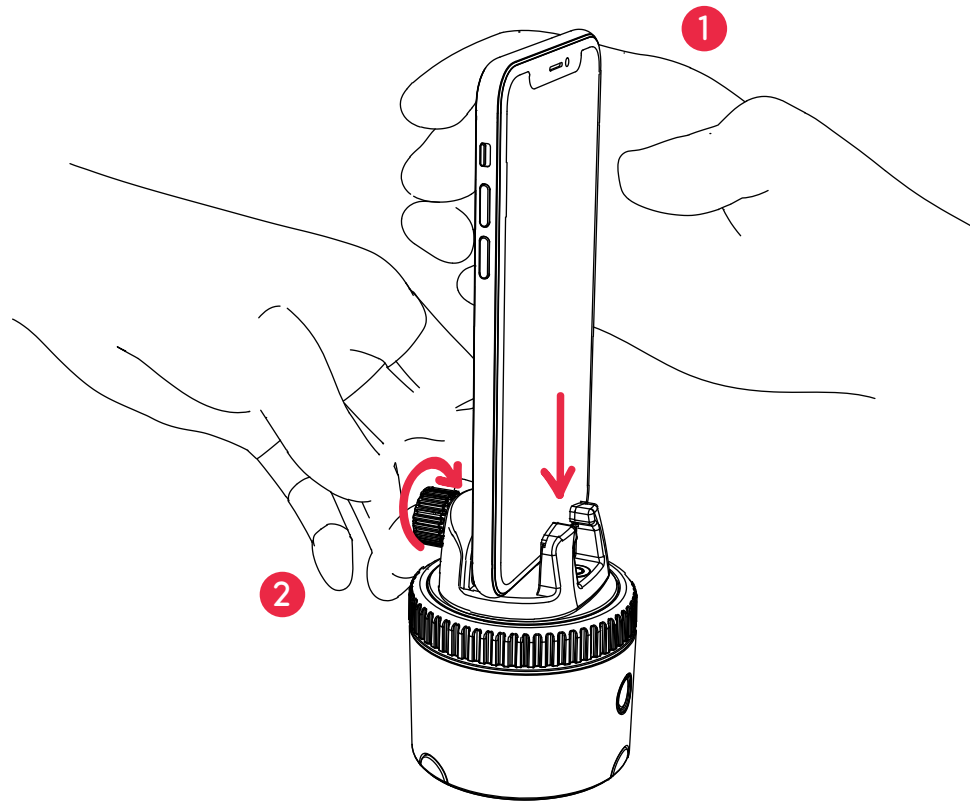

1. เปิดสมาร์ตโฟนของคุณและเปิดใช้งานบลูทูธ
2. กดปุ่มเปิด / ปิดค้างไว้จนกว่าจะมีเสียงบี๊บ
3. ในแอปให้แตะ “เชื่อมต่อ” และทำตามคำแนะนำบนหน้าจอเพื่อเสร็จสิ้นกระบวนการจับคู่

1

2

3

วางตำแหน่งสมาร์ทโฟนของคุณ

1. วางสมาร์ทโฟนของคุณเข้ากับเม้าท์พาโนรามา
2. ขันตัวยึดให้แน่นเพื่อยึดสมาร์ทโฟนของคุณ