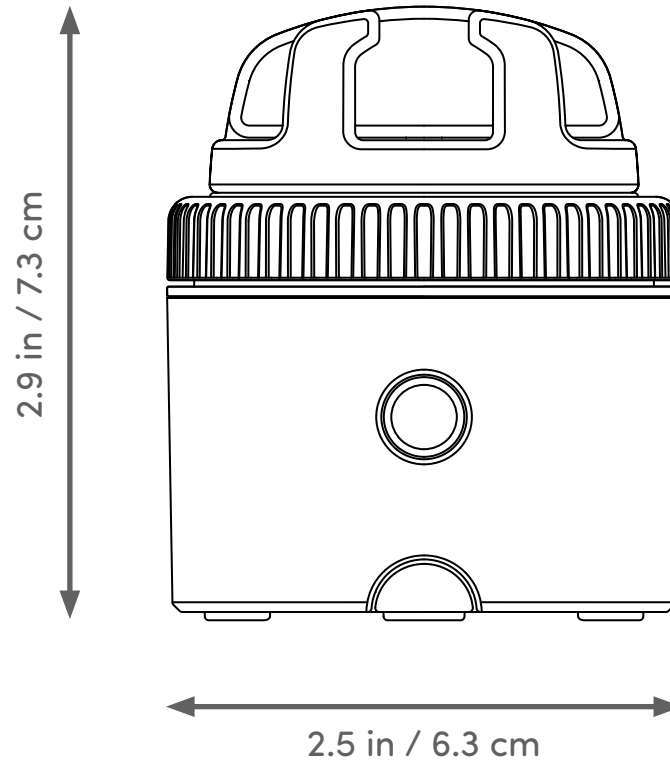

ภาพรวมของ Pod

1. เมทพานโนรามา

2. ระดับฟอง

3. สัญญาณไฟ LED

4. ปุ่มเปิด/ปิด

5. ตัวยึดกริป

6. พอร์ตชาร์จ Micro USB

7. ขาตั้งแบบยึดได้

8. สกรู 1/4"

ภาพรวมของ Pod

ความสูง (ไม่รวมตัวยึด): 2 นิ้ว / 5 ซม

บลูทูธ : ๕

น้ำหนักบรรทุกสูงสุด: 2.2 ปอนด์ / 1 กก

แบตเตอรี่: 500 mAh

น้ำหนัก: 6.2 ออนซ์ / 176 กรัม

การชาร์จ: Micro USB, 5VDC, 0.5A