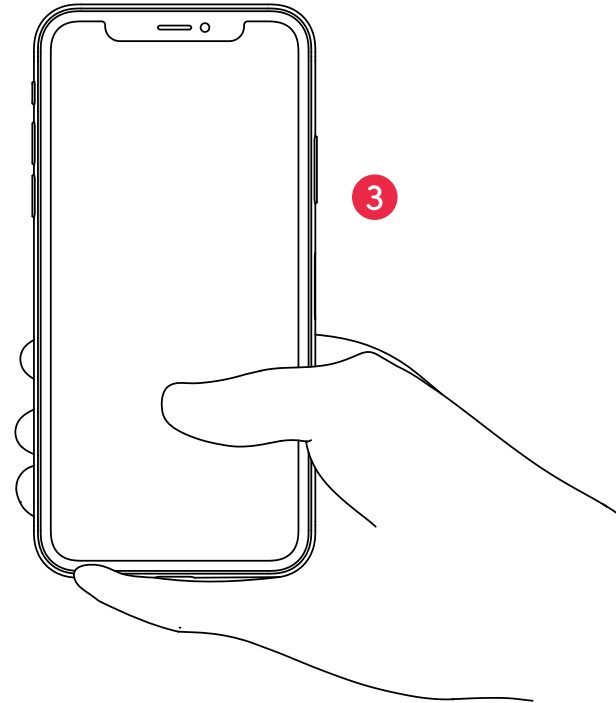

- กรอกแบบฟอร์ม “สมัคร”

- ยืนยันการลงทะเบียนของคุณทางอีเมล

3. กลับไปที่แอป Pivo Pod และ “เข้าสู่ระบบ” ไปยังบัญชีใหม่ของคุณ

แตะ “อนุญาต” เพื่อเปิดใช้งานการเข้าถึงไมโครโฟน อัลบั้มรูปและการจดจำเสียง

จับคู่สมาร์ตโฟนของคุณ

1. เปิดสมาร์ตโฟนของคุณและเปิดใช้งานบลูทูธ
2. กดปุ่มเปิด / ปิดค้างไว้จนกว่าจะมีเสียงบี๊บ
3. ในแอปให้แตะ “เชื่อมต่อ” และทำตามคำแนะนำบนหน้าจอเพื่อเสร็จสิ้นกระบวนการจับคู่

1

2

3

วางตำแหน่งสมาร์ทโฟนของคุณ

1. วางสมาร์ทโฟนของคุณเข้ากับเม้าท์พาโนรามา
2. ขันตัวยึดให้แน่นเพื่อยึดสมาร์ทโฟนของคุณ