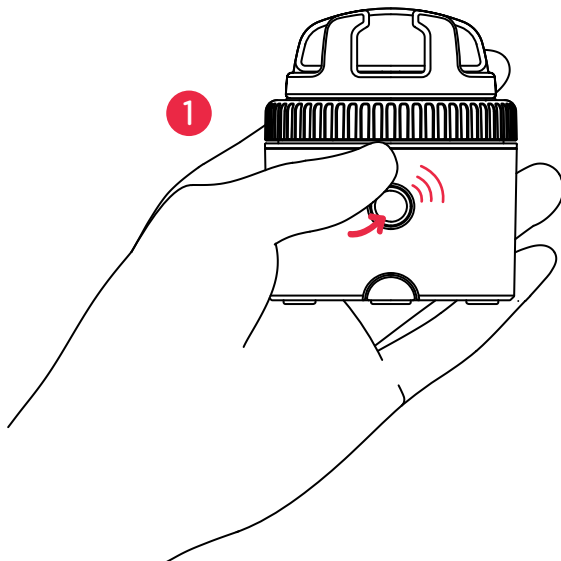

Pivo Remote Control

คู่มือเริ่มต้นใช้งานฉบับย่อ

ภาพรวมของรีโมทคอนโทรล

- + ถ่ายภาพ / เริ่มบันทึก
- ^ เพิ่มความเร็ว
- v ลดความเร็ว
- < หมุนตามเข็มนาฬิกา
- > หมุนทวนเข็มนาฬิกา
- << หมุนตามเข็มนาฬิกา 1 รอบ
- >> หมุนทวนเข็มนาฬิกา 1 รอบ
- || หยุดหมุน / ยกเลิกการถ่ายภาพ (อาจแตกต่างกันไปขึ้นอยู่กับโหมด)
- M สลับระหว่างโหมดภาพถ่าย / วิดีโอ (อาจแตกต่างกันไปขึ้นอยู่กับโหมด)

* สำหรับข้อมูลเพิ่มเติมละเอียดเกี่ยวกับวิธีใช้รีโมทคอนโทรลสำหรับแต่ละโหมด กรุณาไปที่ help.getpivo.com

การเปลี่ยนแบตเตอรี่รีโมทคอนโทรล

การจับคู่รีโมทคอนโทรล

รีโมทคอนโทรลจับคู่เรียบร้อยแล้วและพร้อมใช้งาน อย่างไรก็ตามหากรีโมทคอนโทรล

ขาดการเชื่อมต่อหรือหากมีการเปลี่ยนแบตเตอรี่ รีโมทคอนโทรลจำเป็นต้องทำการจับคู่ดังนี้:

1. กดปุ่มเปิด/ปิด 3 ครั้งติดต่อกันอย่างรวดเร็ว ไฟ LED จะเปลี่ยนเป็นสีขาวแสดงว่า Pivo Pod พร้อมที่จะจับคู่กับรีโมทคอนโทรลแล้ว

2. กดปุ่ม “+” บนรีโมทคอนโทรลค้างไว้จนกว่าคุณจะได้ยินเสียงบี๊บ 3 ครั้ง เสียงนี้แสดงว่าการจับคู่เสร็จสมบูรณ์

การตั้งค่ารีโมทคอนโทรล

ด้วยรีโมทคอนโทรลของคุณ คุณสามารถใช้งานการตั้งค่าหลักต่างๆของ Pod ของคุณได้ ได้แก่ ความเร็วในการหมุน ทิศทางการหมุน โหมดถ่ายภาพ ปุ่มชัตเตอร์และอื่นๆ