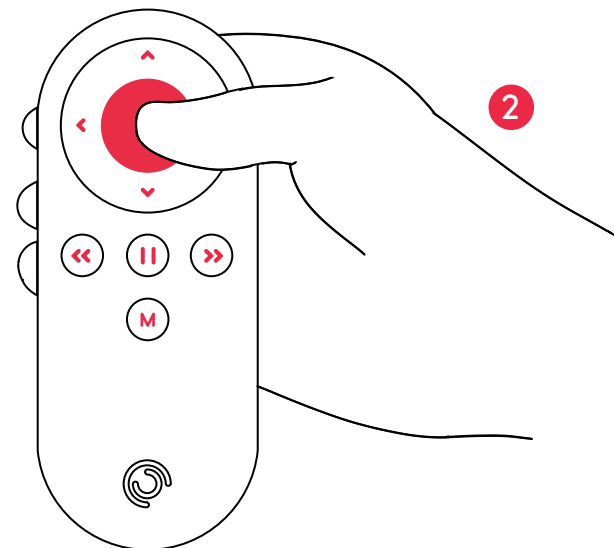

Pivo Remote Control

คู่มือเริ่มต้นใช้งานฉบับย่อ

ภาพรวมของรีโมทคอนโทรล

- + ถ่ายภาพ / เริ่มบันทึก
- ^ เพิ่มความเร็ว
- v ลดความเร็ว
- < หมุนตามเข็มนาฬิกา
- > หมุนทวนเข็มนาฬิกา
- << หมุนตามเข็มนาฬิกา 1 รอบ
- >> หมุนทวนเข็มนาฬิกา 1 รอบ
- || หยุดหมุน / ยกเลิกการถ่ายภาพ (อาจแตกต่างกันไปขึ้นอยู่กับโหมด)
- M สลับระหว่างโหมดภาพถ่าย / วิดีโอ (อาจแตกต่างกันไปขึ้นอยู่กับโหมด)

* สำหรับข้อมูลเพิ่มเติมละเอียดเกี่ยวกับวิธีใช้รีโมทคอนโทรลสำหรับแต่ละโหมด กรุณาไปที่ help.getpivo.com

การเปลี่ยนแบตเตอรี่รีโมทคอนโทรล

การจับคู่รีโมทคอนโทรล

รีโมทคอนโทรลจับคู่เรียบร้อยแล้วและพร้อมใช้งาน อย่างไรก็ตามหากรีโมทคอนโทรล

ขาดการเชื่อมต่อหรือหากมีการเปลี่ยนแบตเตอรี่ รีโมทคอนโทรลจำเป็นต้องทำการจับคู่ดังนี้:

1. กดปุ่มเปิด/ปิด 3 ครั้งติดต่อกันอย่างรวดเร็ว ไฟ LED จะเปลี่ยนเป็นสีขาวแสดงว่า Pivo Pod พร้อมที่จะจับคู่กับรีโมทคอนโทรลแล้ว

2. กดปุ่ม “+” บนรีโมทคอนโทรลค้างไว้จนกว่าคุณจะได้ยินเสียงบี๊บ 3 ครั้ง เสียงนี้แสดงว่าการจับคู่เสร็จสมบูรณ์

การตั้งค่ารีโมทคอนโทรล

ด้วยรีโมทคอนโทรลของคุณ คุณสามารถใช้งานการตั้งค่าหลักต่างๆของ Pod ของคุณได้ ได้แก่ ความเร็วในการหมุน ทิศทางการหมุน โหมดถ่ายภาพ ปุ่มชัตเตอร์และอื่นๆ